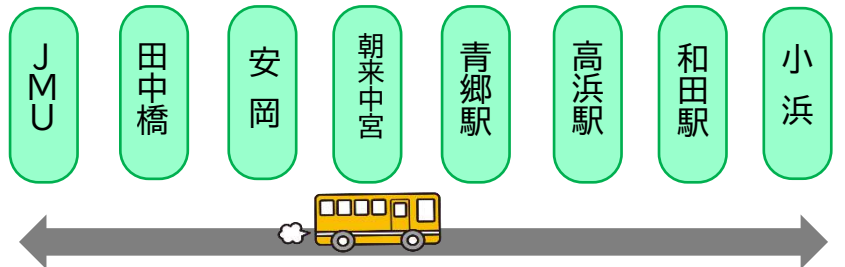

2・3月コースに **33,000 円** 別途費用がかかります。

春夏コース(春休みと夏休みで取得する最安値コースです。)

2・3月コースからさらに **10,000 円** 割引となります。

無料送迎バス完備

送迎バスは日曜・祝日は運行していません。

- 入校日 毎週月・木曜日(祝日の場合は翌日)
 - ・昼の部 11:40～ 夜の部 17:40～
 - 書類作成がございますので30分ほど前にご来校ください。
- 入校日に必要な物
 - ・運転免許証をお持ちの方は運転免許証(暗証番号4桁の数字2組が必要です。)
 - ・運転免許証をお持ちでない方、運転免許証の暗証番号がご不明な方は、本籍記載の住民票1通(マイナンバーなし)と身分証明書(学生証、保険証、パスポート等)
 - ・学生の方は学生証をお持ちください。
 - ・眼鏡が必要な方は眼鏡
- 延長教習料金(税込)1時間