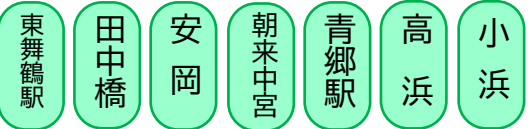

舞鶴地区から通学される学生様限定 運転免許割引キャンペーン

普通車 (保有免許なし) 学生様 	定価	AT 335,540 円(税込)	MT 346,540 円(税込)
	キャンペーン価格	AT 272,900 円(税込)	MT 317,900 円(税込) ※最初から普通MT車で教習を行います。 AT車取得後の限定解除ではありません。

準中型車 (保有免許なし) 学生様 	定価	409,570 円(税込)
	キャンペーン価格	372,900 円(税込)

学生以外のお客様対象のキャンペーンも実施しておりますので、HP(ホームページ)をご覧ください。

ご自宅で受講可能！オンライン学科！

オンライン学科専用教室を完備しています。
(一部対面での学科教習もあります。)
お客様のスマホやパソコン等で受講できます。
規約等ご了承の上、入校ください。
学科教習のために通学しなくても、自宅で授業が受けられます！

無料送迎バス完備

(日曜・祝日は運行していません。)

ご乗車場所などご相談ください。

- ・入校日 毎週月・木曜日(祝日の場合は翌日)
- ・延長教習や追加検定の場合は下記の料金がかかります。
  - ※延長教習料金(税込)1 時限
    - ・普通MT一段階 5,940 円 二段階 6,270 円
    - ・普通AT一段階 6,160 円 二段階 6,490 円
    - ・準中型一段階 7,260 円 二段階 7,590 円
  - ※追加修了検定料金(税込)普通(MT・AT)・準中型 6,600 円
  - ※追加卒業検定料金(税込)普通(MT・AT)・準中型 7,700 円
  - ※仮免学科再試験料金(非課税)1,800 円
- ・普通車、準中型車を取得希望の方で原付免許をお持ちの方は 3,300 円(税込)お安くなります。
- ・自動二輪免許をお持ちの方は料金が異なりますので、お問い合わせください。
- ・高速教習は実車走行ですが、天候等によりシミュレーター教習になる場合もございます。
- ・入校してからの途中解約の場合は、教習を実施された分を実費計算し残金を返金いたします。ただし入学金、適性検査料金、教材費は返金いたしません。
- ●お支払いは入校日、又は入校日から一週間以内に一括又はお振込み、コンビニ払いとなります。
- ●ローン(18歳学生対応)をご希望の方は入校日までにお手続きをお願いします。

注意 クレジット払い、電子マネー決済はキャンペーン割引の対象外となります。